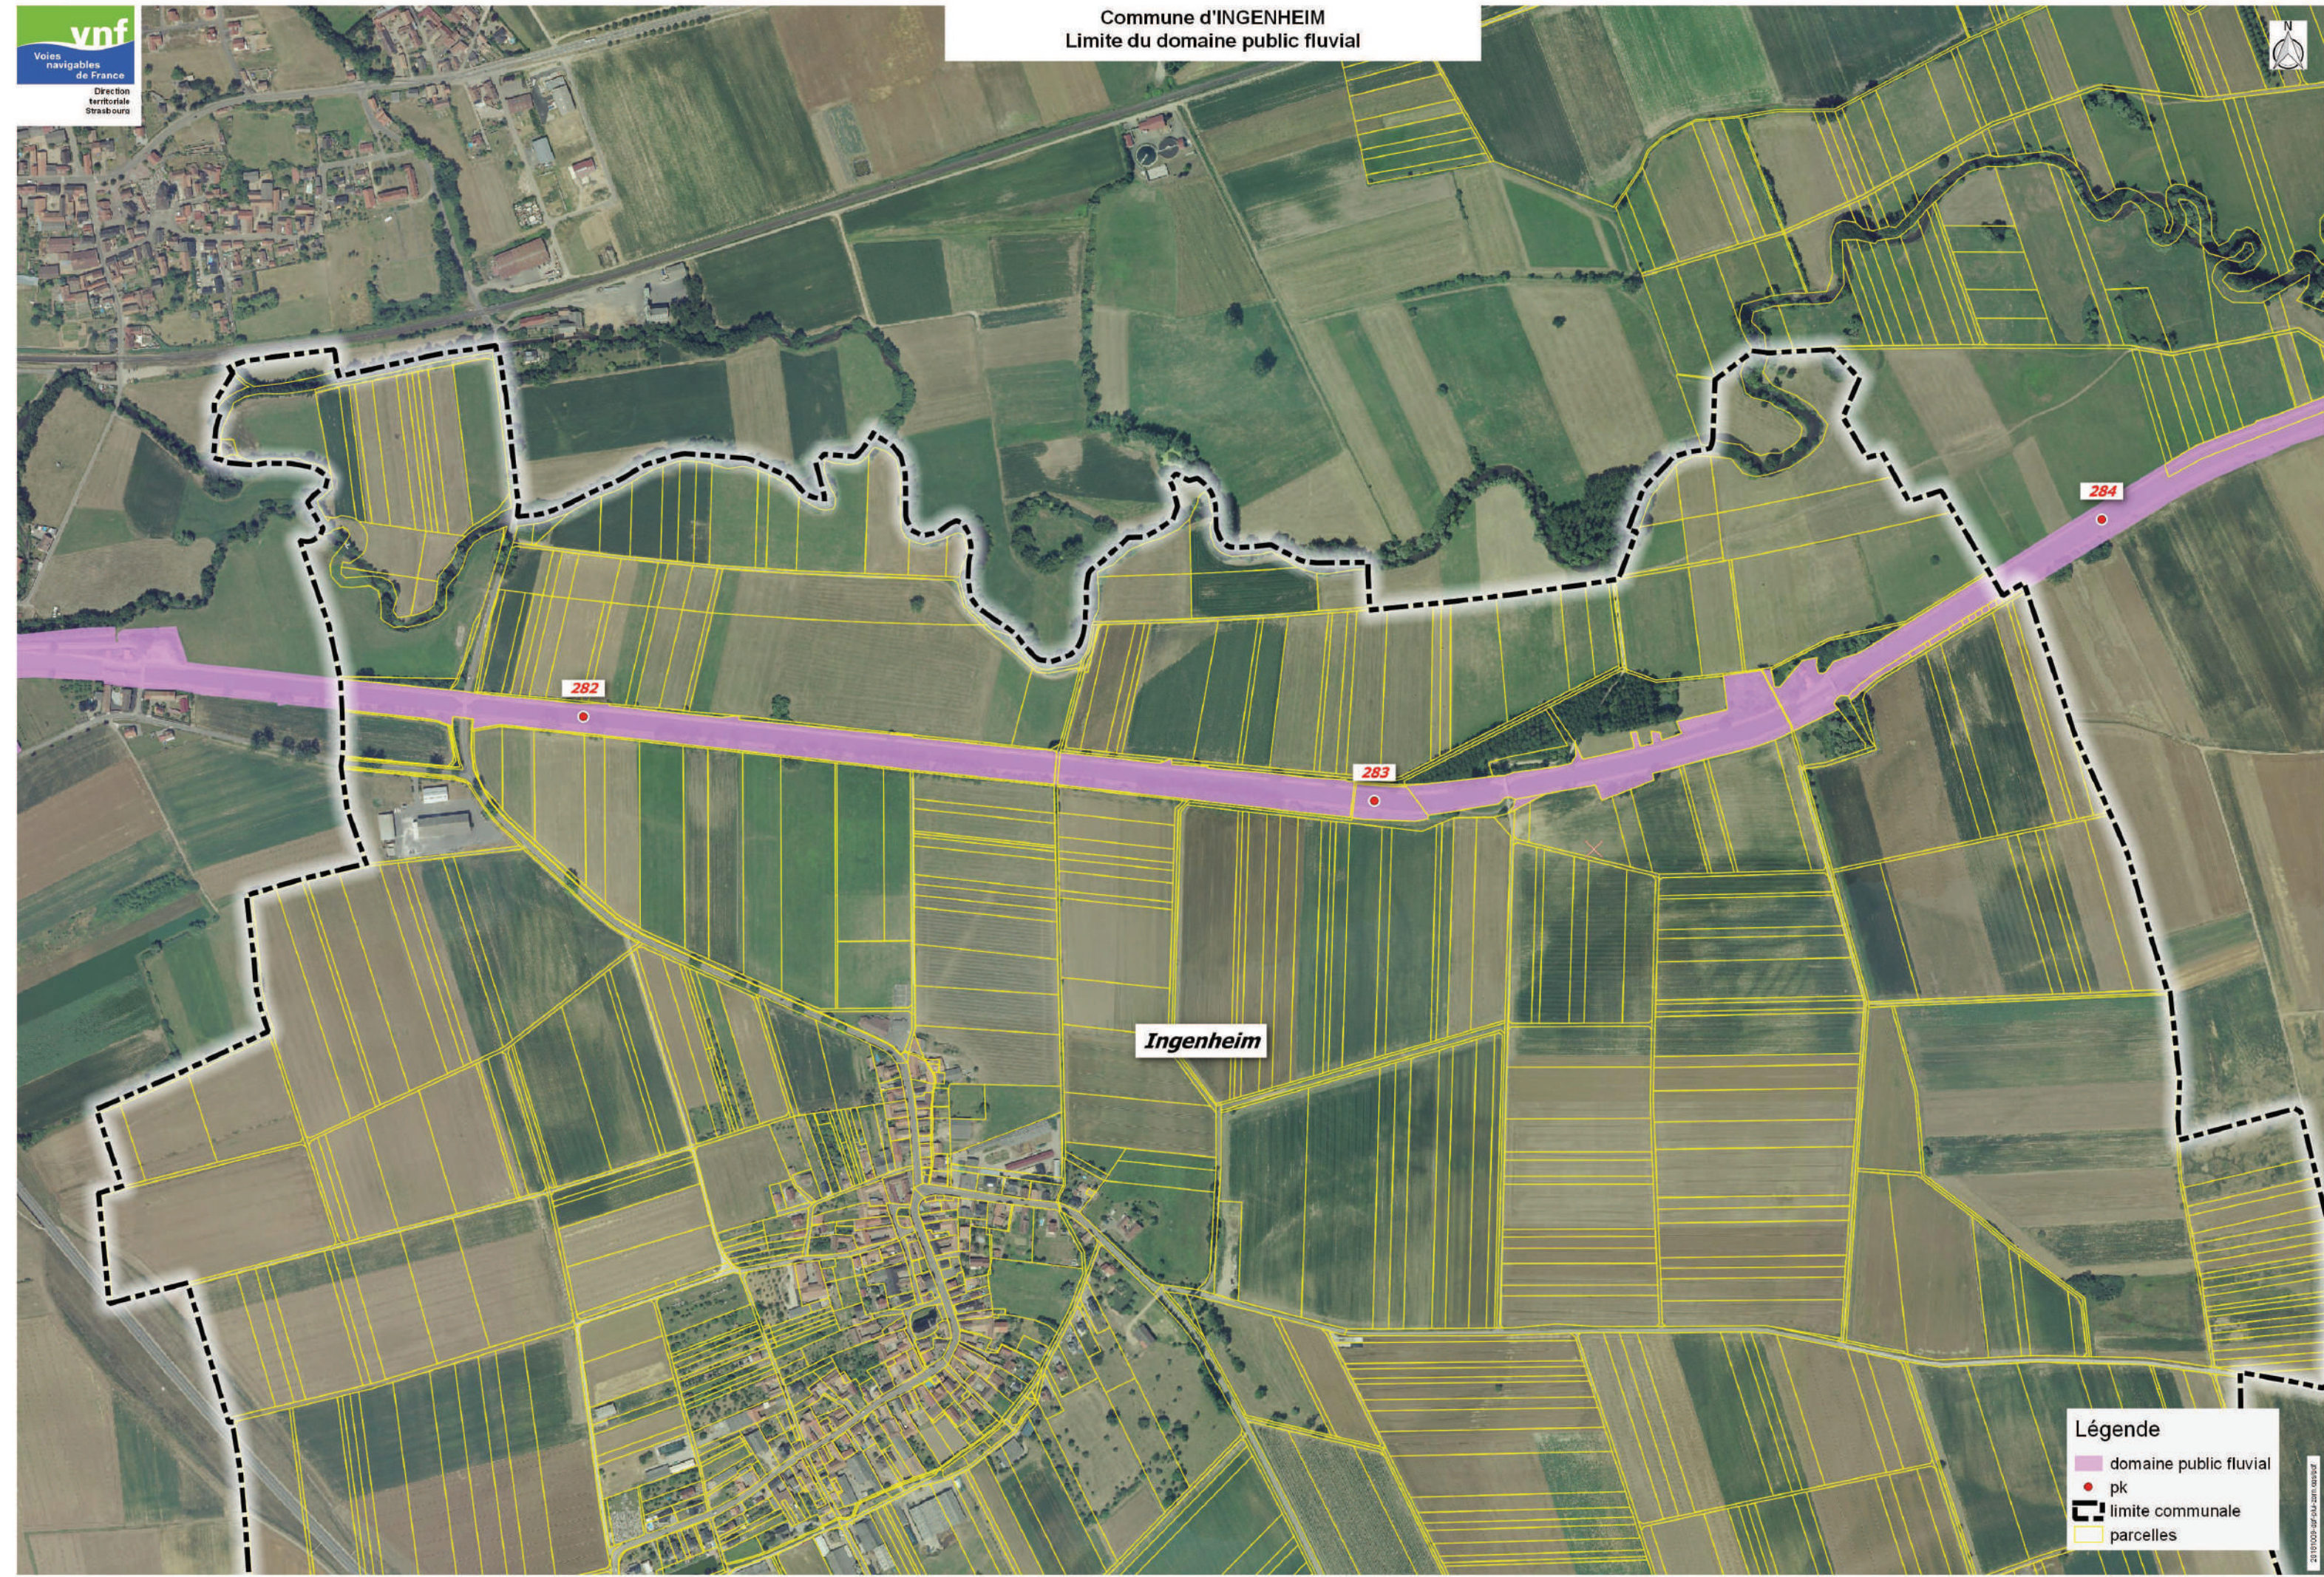

# D **Domaine public fluvial : canal de la Marne au Rhin**

**Légende**

- domaine public fluvial
- pk
- limite communale
- parcelles

**Légende**

- domaine public fluvial
- pk
- limite communale
- parcelles

## Limite du domaine public fluvial

**Mutzenhouse**

**288**

**Légende**

-  domaine public fluvial
-  pk
-  limite communale
-  parcelles

**Schwindratzheim**

**289**

**Légende**

-  domaine public fluvial
-  pk
-  limite communale
-  parcelles

Waltenheim-sur-Zorn

- Légende
- domaine public fluvial
  - pk
  - limite communale
  - parcelles

293

Wingersheim

294

295

- Légende**
- domaine public fluvial
  - pk
  - limite communale
  - parcelles

100 0 100 200 m

2018/10/09 10:00:00