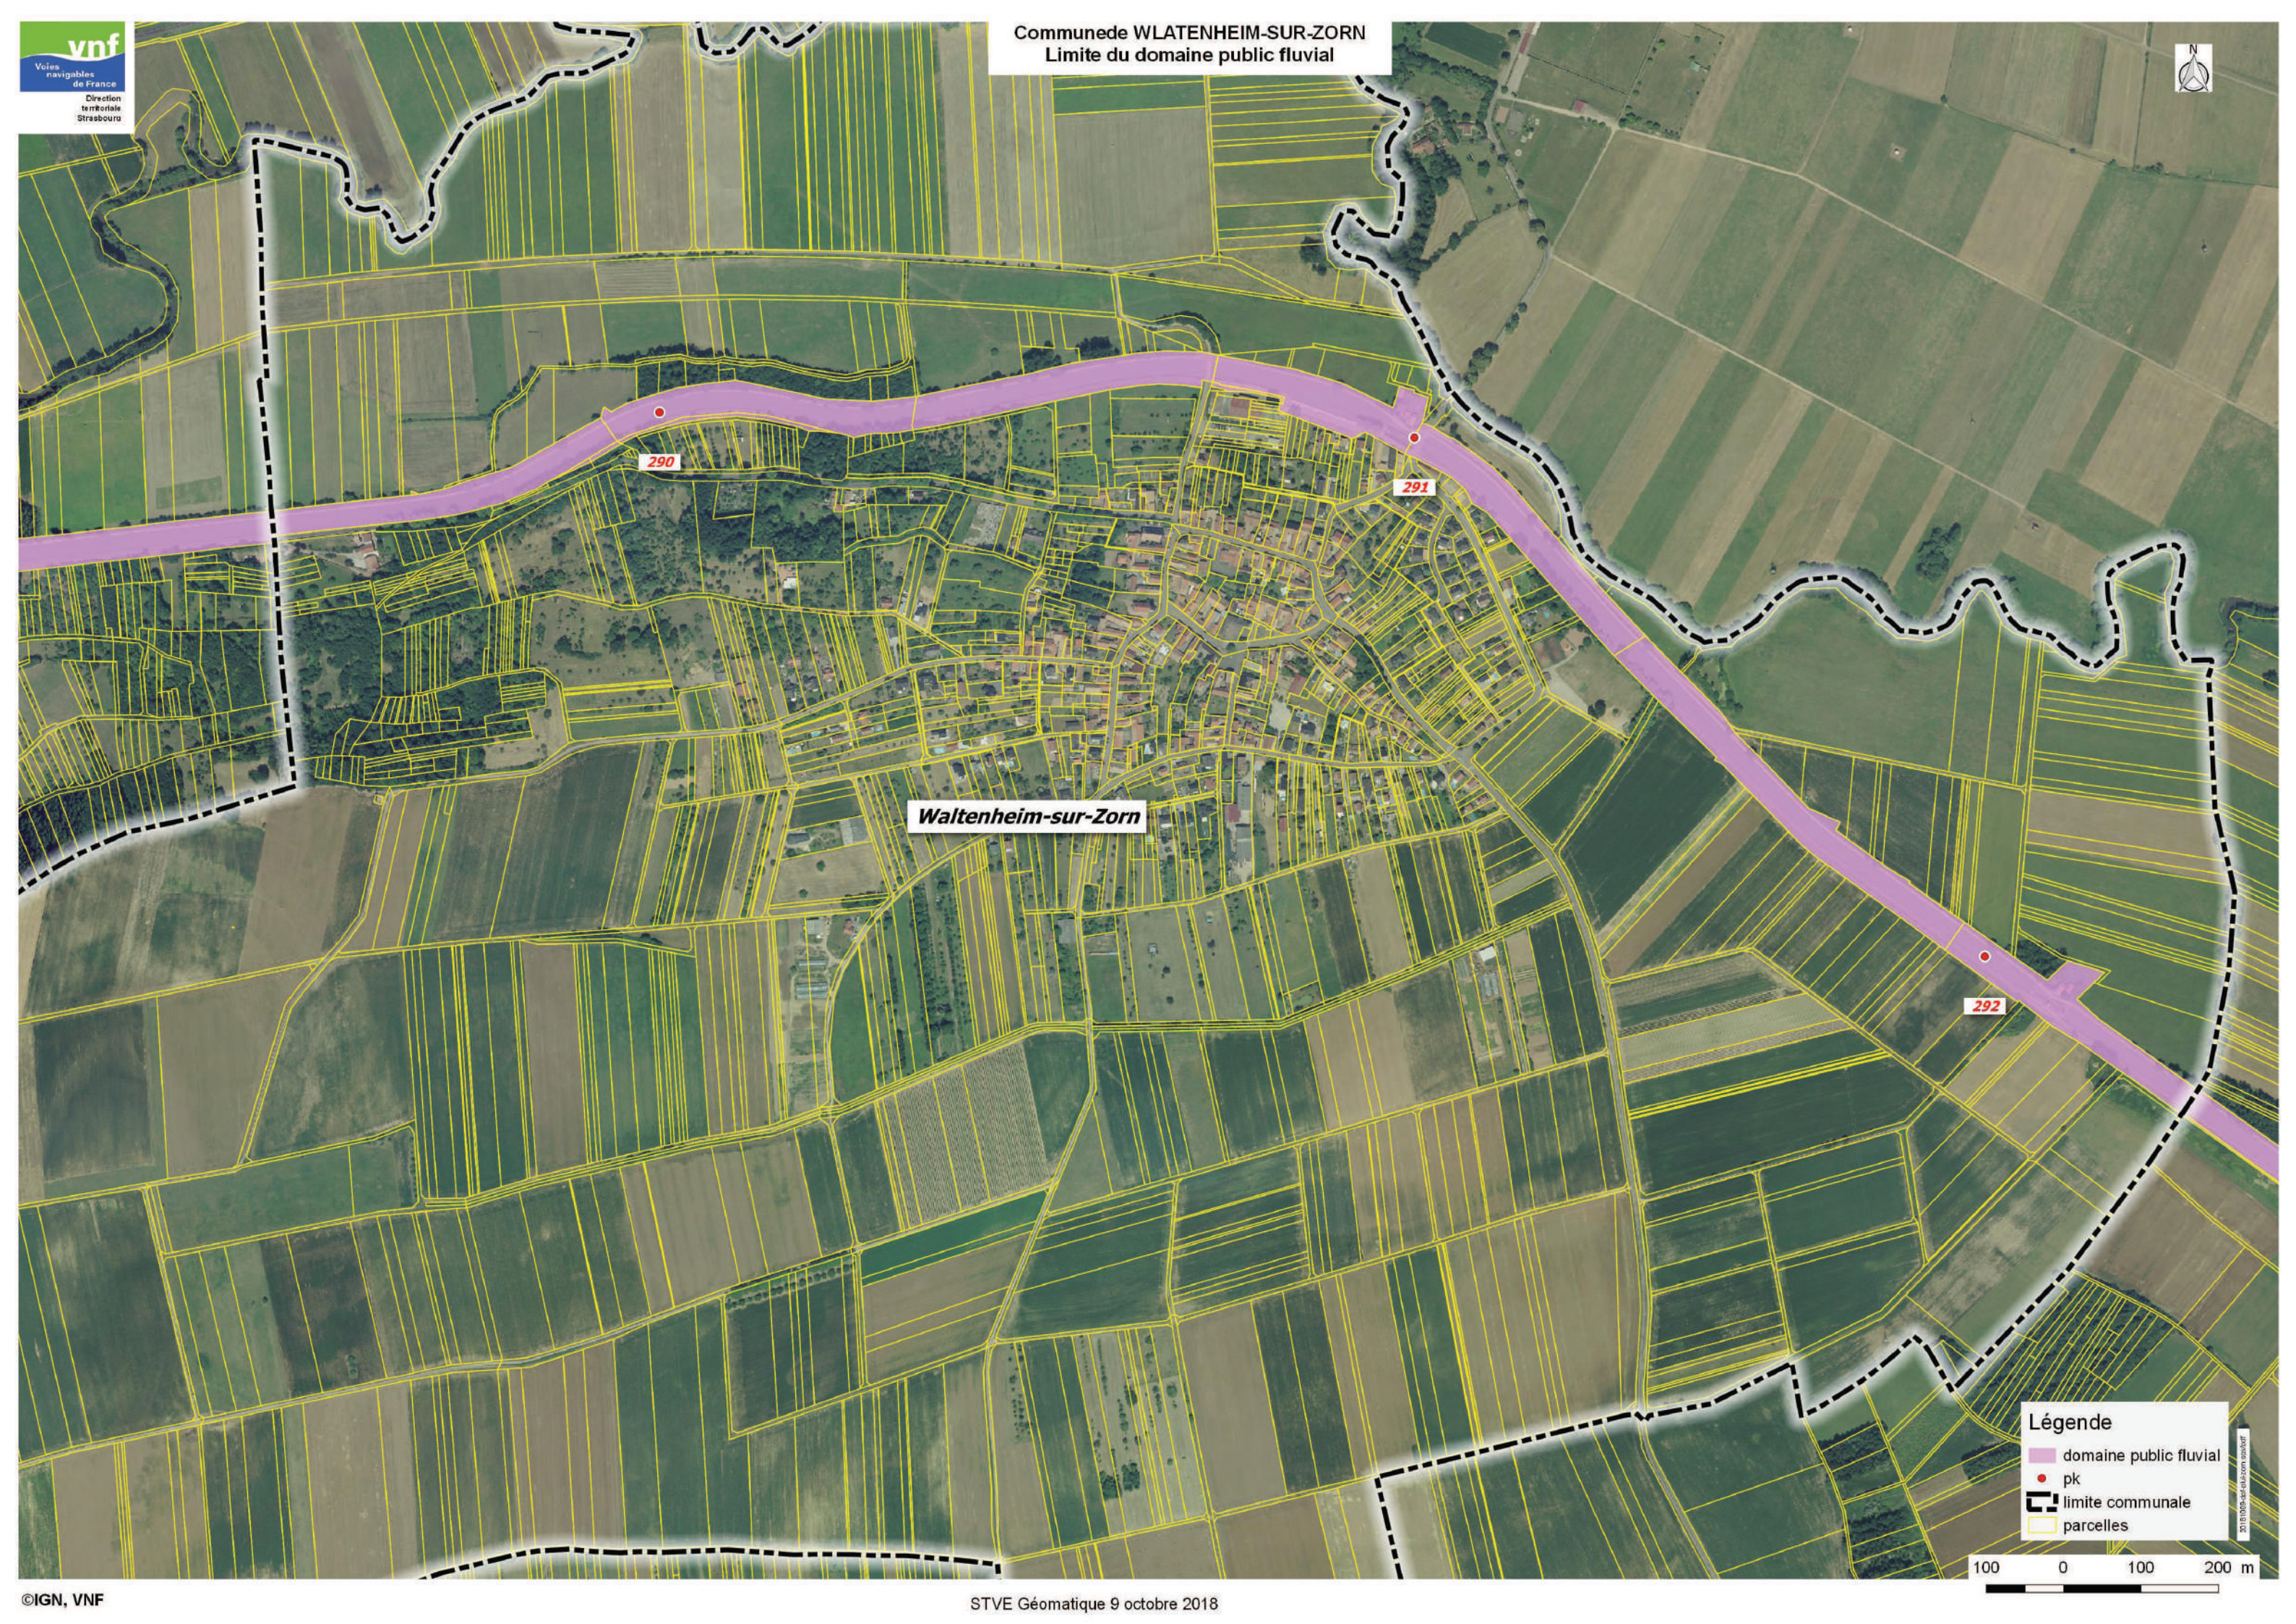

# D **Domaine public fluvial : canal de la Marne au Rhin**

**Légende**

- domaine public fluvial
- pk
- limite communale
- parcelles

**Légende**

- domaine public fluvial
- pk
- limite communale
- parcelles

## Limite du domaine public fluvial

**Mutzenhouse**

**288**

**Légende**

-  domaine public fluvial
-  pk
-  limite communale
-  parcelles

**Schwindratzheim**

**289**

**Légende**

-  domaine public fluvial
-  pk
-  limite communale
-  parcelles

Waltenheim-sur-Zorn

- Légende
- domaine public fluvial
  - pk
  - limite communale
  - parcelles

293

Wingersheim

294

295

- Légende**
- domaine public fluvial
  - pk
  - limite communale
  - parcelles

100 0 100 200 m

2018/10/09 10:00:00