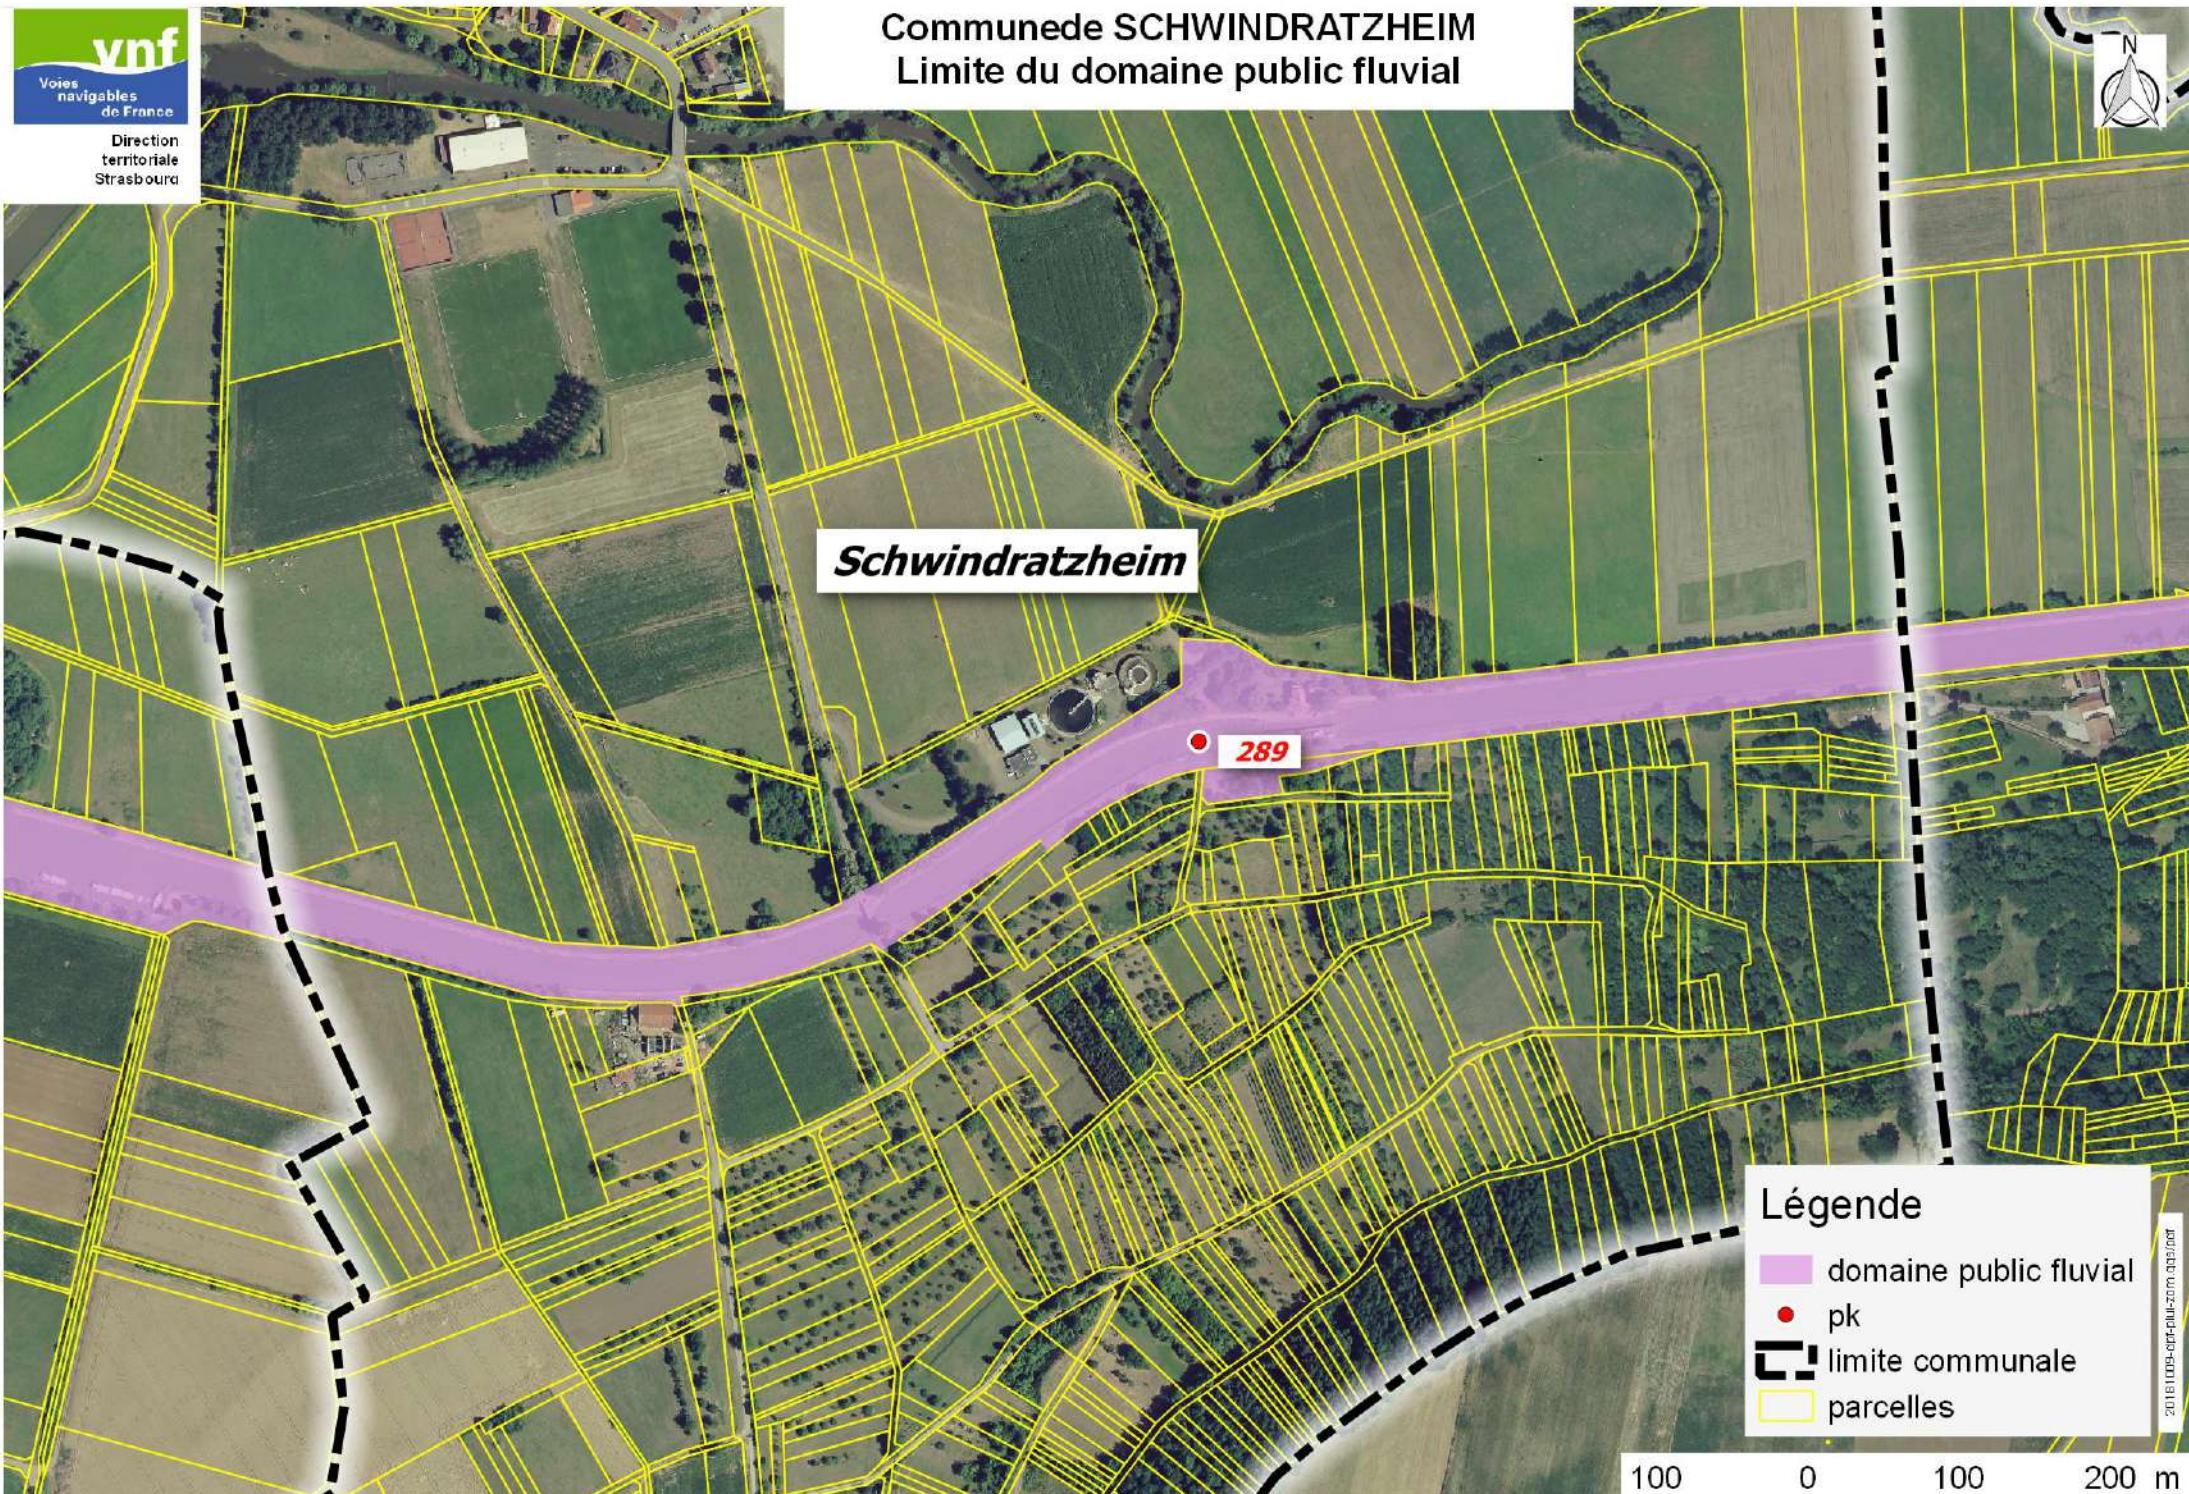

## Limite du domaine public fluvial

**Mutzenhouse**

**288**

**Légende**

-  domaine public fluvial
-  pk
-  limite communale
-  parcelles

**Schwindratzheim**

**289**

**Légende**

-  domaine public fluvial
-  pk
-  limite communale
-  parcelles

Waltenheim-sur-Zorn

- Légende
- domaine public fluvial
  - pk
  - limite communale
  - parcelles

293

Wingersheim

294

295

- Légende**
- domaine public fluvial
  - pk
  - limite communale
  - parcelles