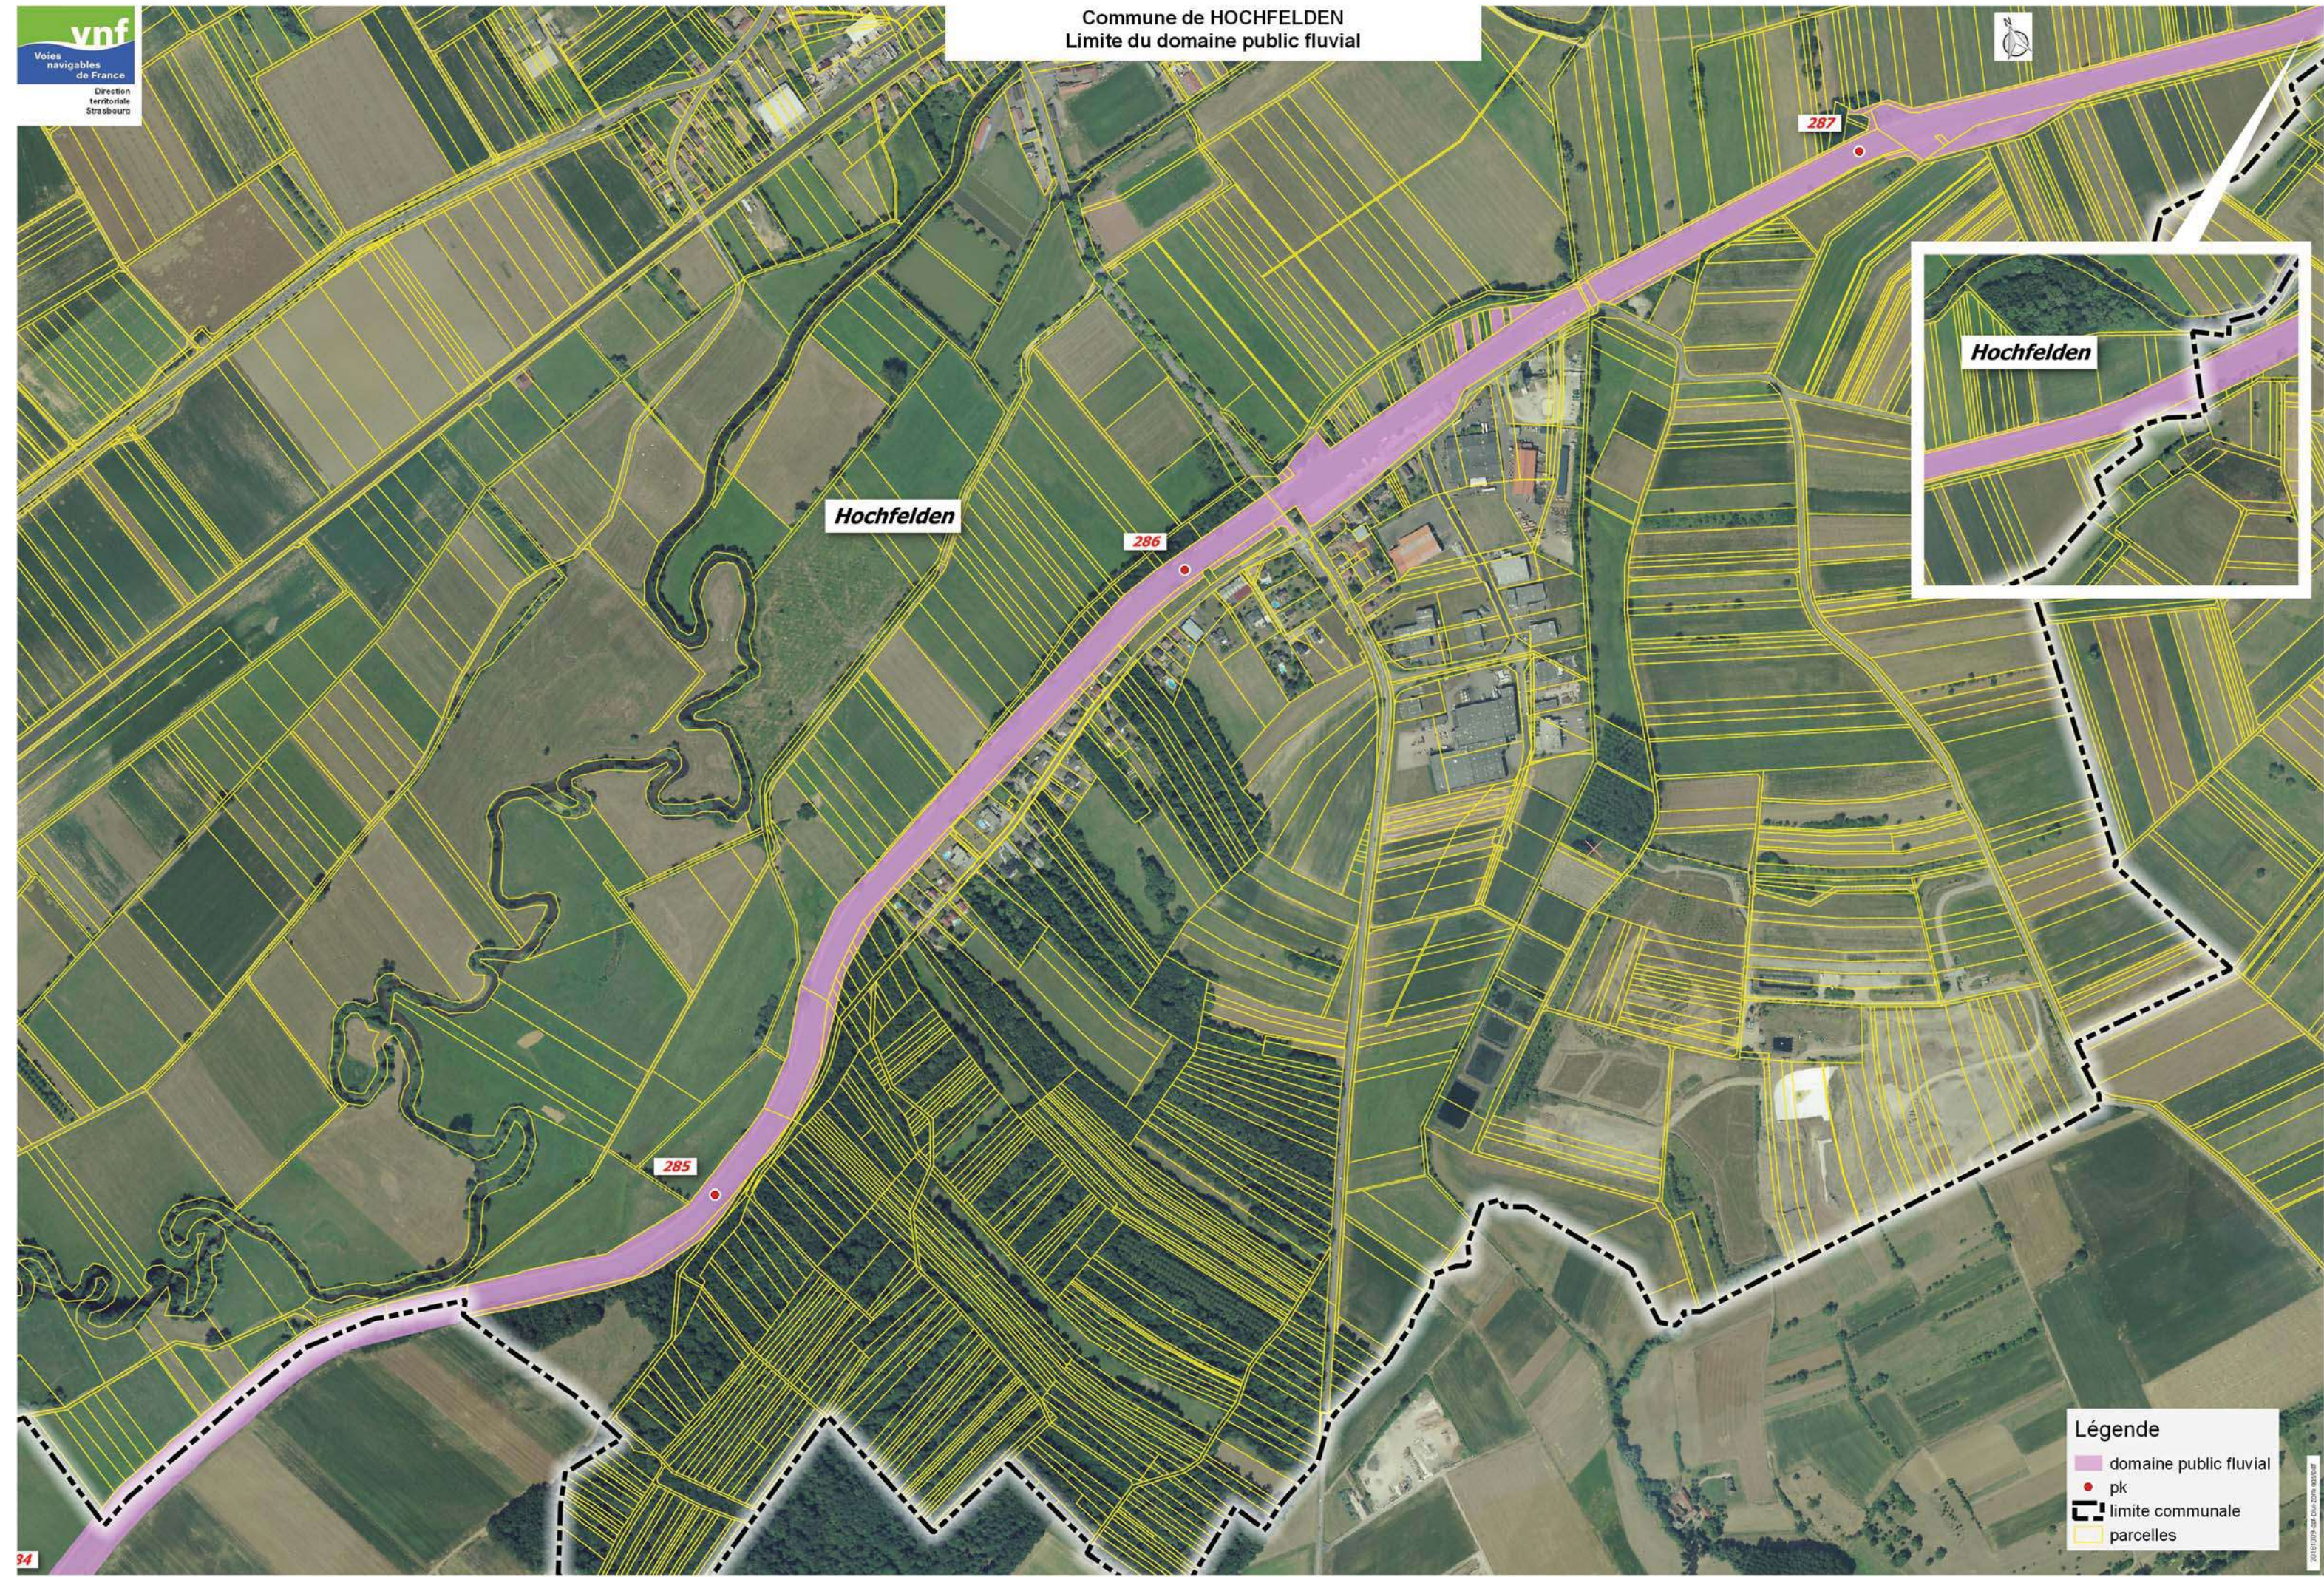

# D **Domaine public fluvial : canal de la Marne au Rhin**

**Légende**

- domaine public fluvial
- pk
- limite communale
- parcelles

**Légende**

- domaine public fluvial
- pk
- limite communale
- parcelles

## Limite du domaine public fluvial

**Mutzenhouse**

**288**

**Légende**

-  domaine public fluvial
-  pk
-  limite communale
-  parcelles

**Schwindratzheim**

**289**

**Légende**

-  domaine public fluvial
-  pk
-  limite communale
-  parcelles

Waltenheim-sur-Zorn

- Légende
- domaine public fluvial
  - pk
  - limite communale
  - parcelles

293

Wingersheim

294

295

- Légende**
- domaine public fluvial
  - pk
  - limite communale
  - parcelles

100 0 100 200 m

2018/10/09 10:00:00