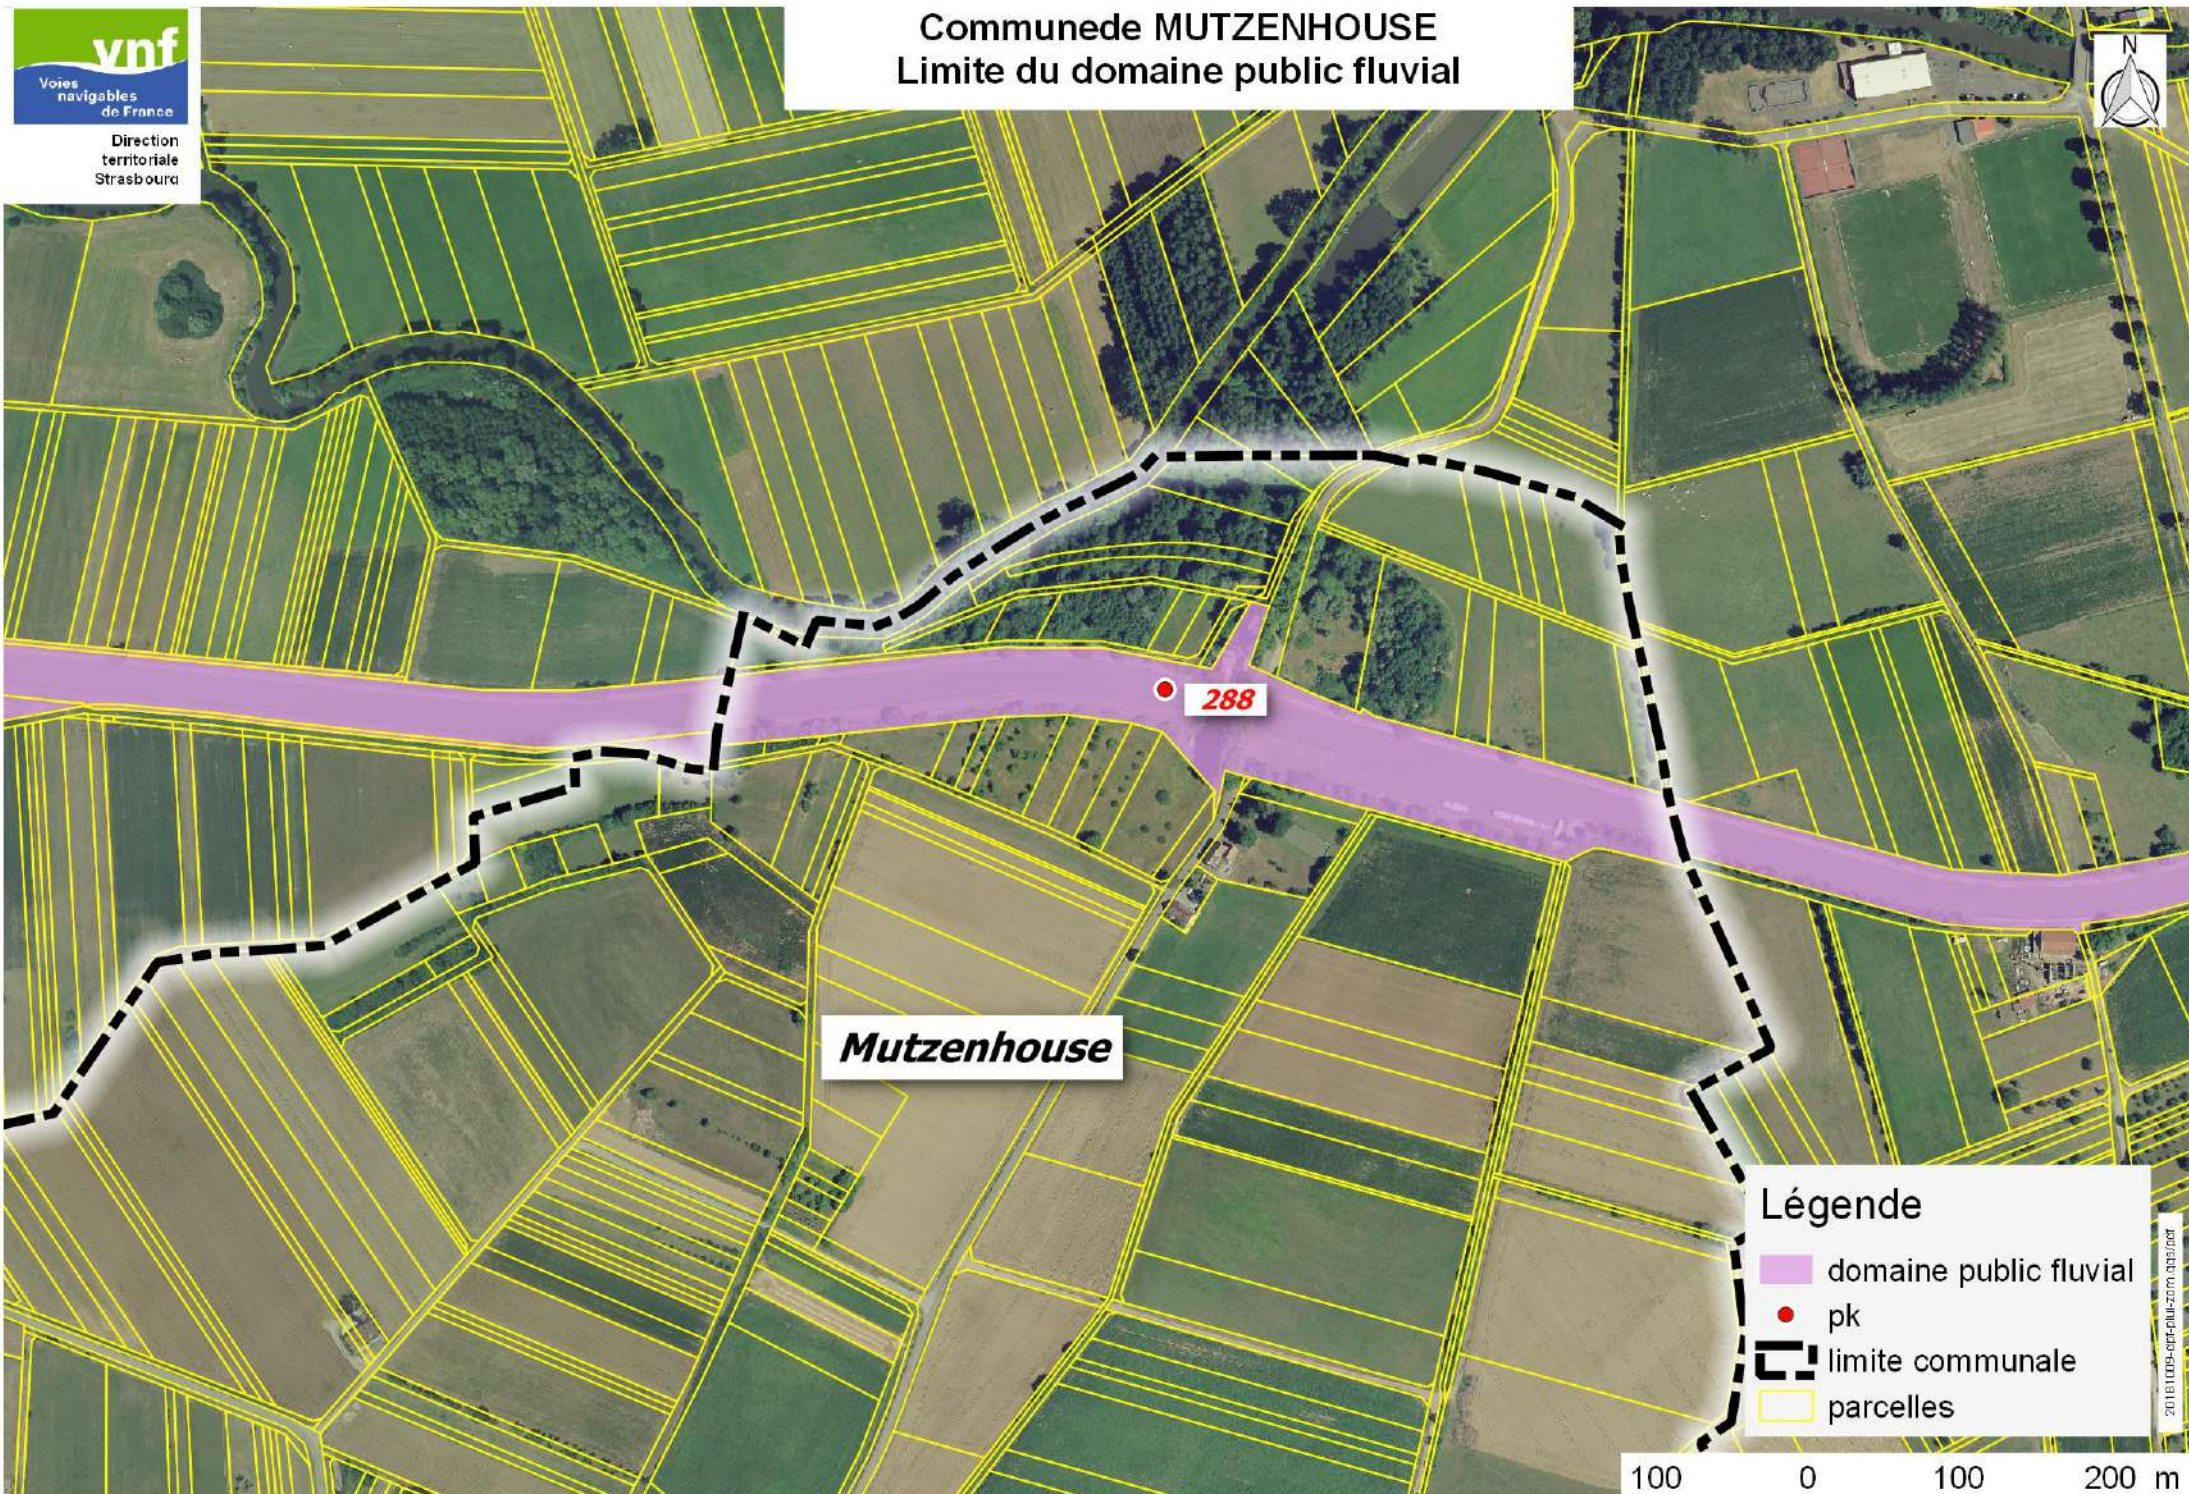

# D **Domaine public fluvial : canal de la Marne au Rhin**

**Légende**

- domaine public fluvial
- pk
- limite communale
- parcelles

**Légende**

- domaine public fluvial
- pk
- limite communale
- parcelles

# Commune de MUTZENHOUSE

## Limite du domaine public fluvial

**Mutzenhouse**

**288**

**Légende**

-  domaine public fluvial
-  pk
-  limite communale
-  parcelles

**Schwindratzheim**

**289**

**Légende**

-  domaine public fluvial
-  pk
-  limite communale
-  parcelles

Waltenheim-sur-Zorn

- Légende
- domaine public fluvial
  - pk
  - limite communale
  - parcelles

293

Wingersheim

294

295

- Légende**
- domaine public fluvial
  - pk
  - limite communale
  - parcelles