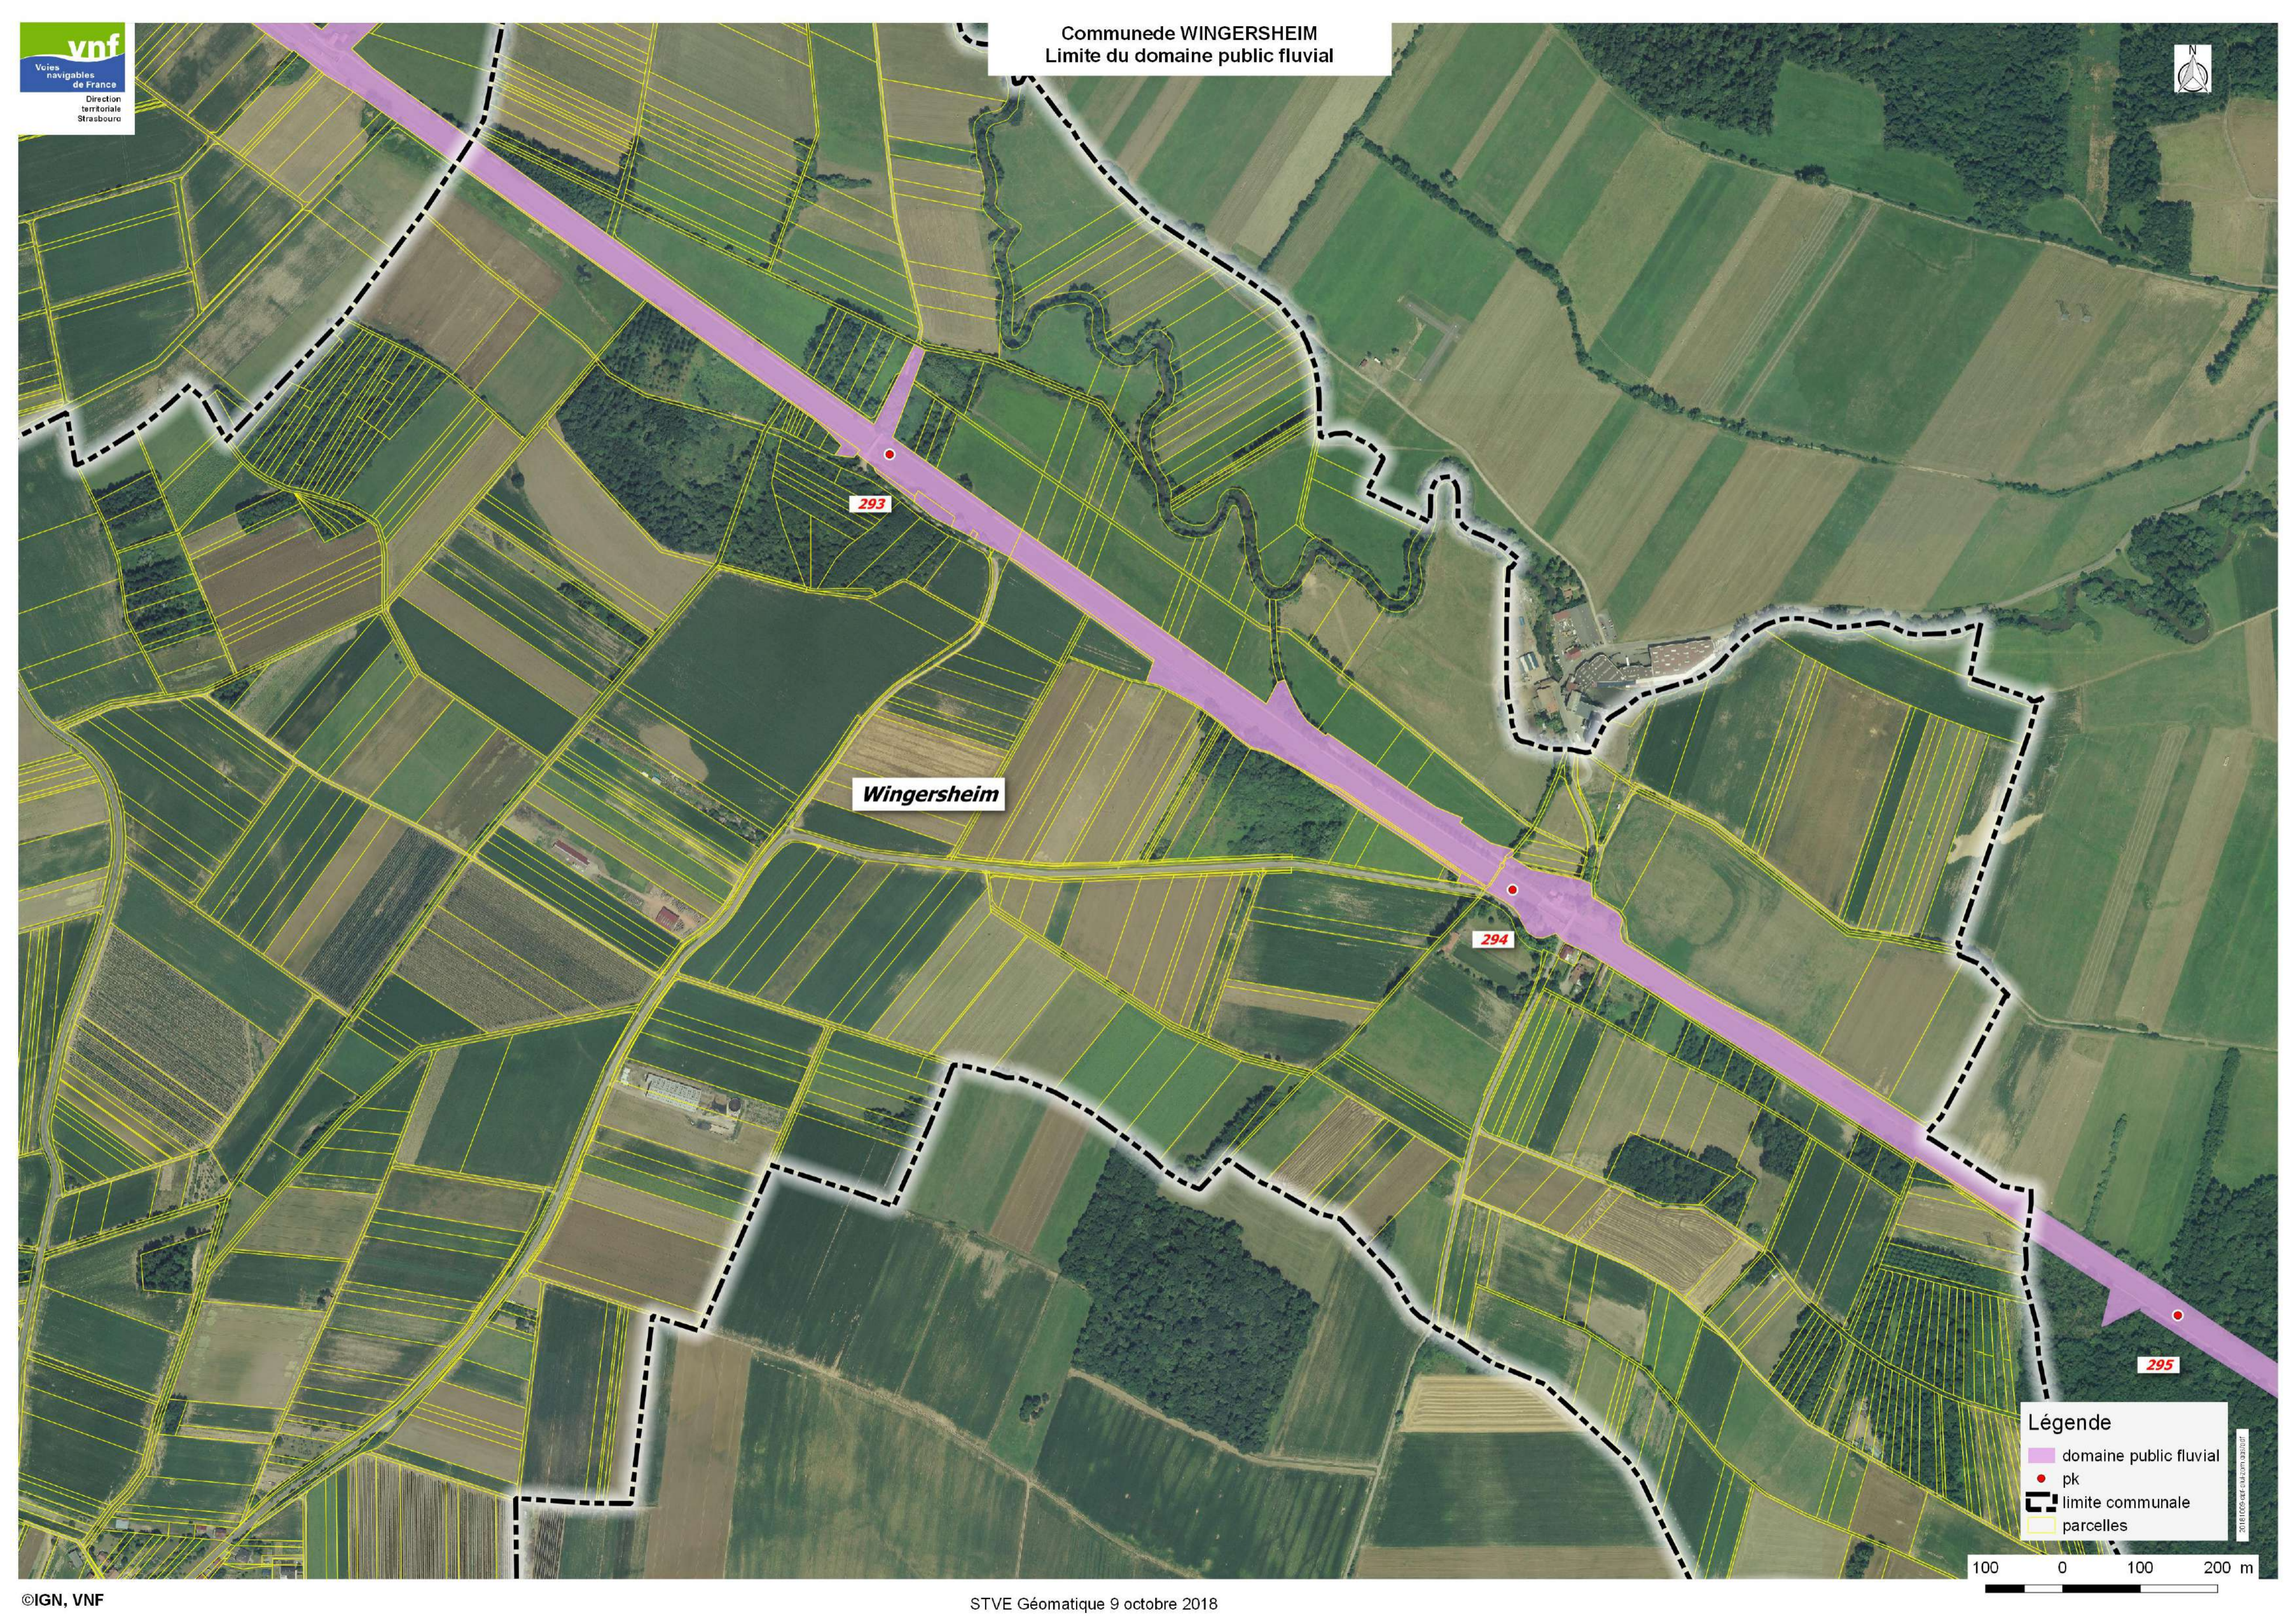

# D **Domaine public fluvial : canal de la Marne au Rhin**

**Légende**

- domaine public fluvial
- pk
- limite communale
- parcelles

**Légende**

- domaine public fluvial
- pk
- limite communale
- parcelles

## Limite du domaine public fluvial

**Mutzenhouse**

**288**

**Légende**

-  domaine public fluvial
-  pk
-  limite communale
-  parcelles

**Schwindratzheim**

**289**

**Légende**

-  domaine public fluvial
-  pk
-  limite communale
-  parcelles

Waltenheim-sur-Zorn

- Légende
- domaine public fluvial
  - pk
  - limite communale
  - parcelles

293

Wingersheim

294

295

- Légende**
- domaine public fluvial
  - pk
  - limite communale
  - parcelles

100 0 100 200 m

2018/10/09 10:00:00