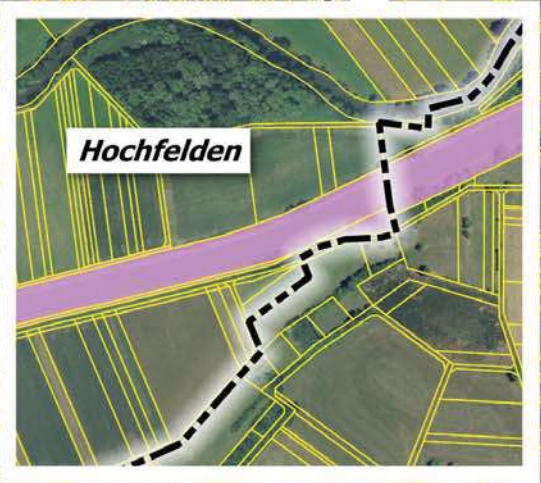

# D **Domaine public fluvial : canal de la Marne au Rhin**

**Légende**

- domaine public fluvial
- pk
- limite communale
- parcelles

**Légende**

- domaine public fluvial
- pk
- limite communale
- parcelles

## Limite du domaine public fluvial

**Mutzenhouse**

**288**

**Légende**

-  domaine public fluvial
-  pk
-  limite communale
-  parcelles

**Schwindratzheim**

**289**

**Légende**